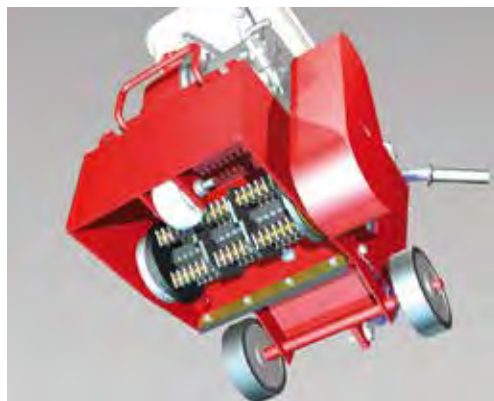

SP 200

Scarificatrice per pavimenti
Scarifying machine for floors

**FORNITA
SENZA TAMBURO
SUPPLIED
WITHOUT DRUM**

Dati tecnici / Technical data

Larghezza di lavoro / <i>Work width</i>	200 mm
Profondità di lavoro / <i>Work depth</i>	regolabile - adjustable 0 - 5 mm
Dimensioni / <i>Dimensions</i>	980x360x880 mm
Peso / <i>Weight</i>	64 - 68 kg

Motore Lombardini/Kohler CH270 benzina
Lombardini/Kohler CH270 petrol motor
5,2 Kw - 7 Hp

Cod: SP 200-03

€ 2.050,00

Motore Honda GX160
Honda GX 160 motor
3,6 Kw - 4,8 Hp

Cod: SP 200-04

€ 2.140,00

Motore 220V monofase
220V motor single-phase
1,85 Kw - 2,5 Hp

Cod: SP 200-01

€ 2.290,00

Motore 380V trifase
380V motor three-phase
2,2 Kw - 3 Hp

Cod: SP 200-02

€ 2.240,00

Accessori / Accessories

**Tamburo
Drum**

Cod: SP 001-00 € 290,00